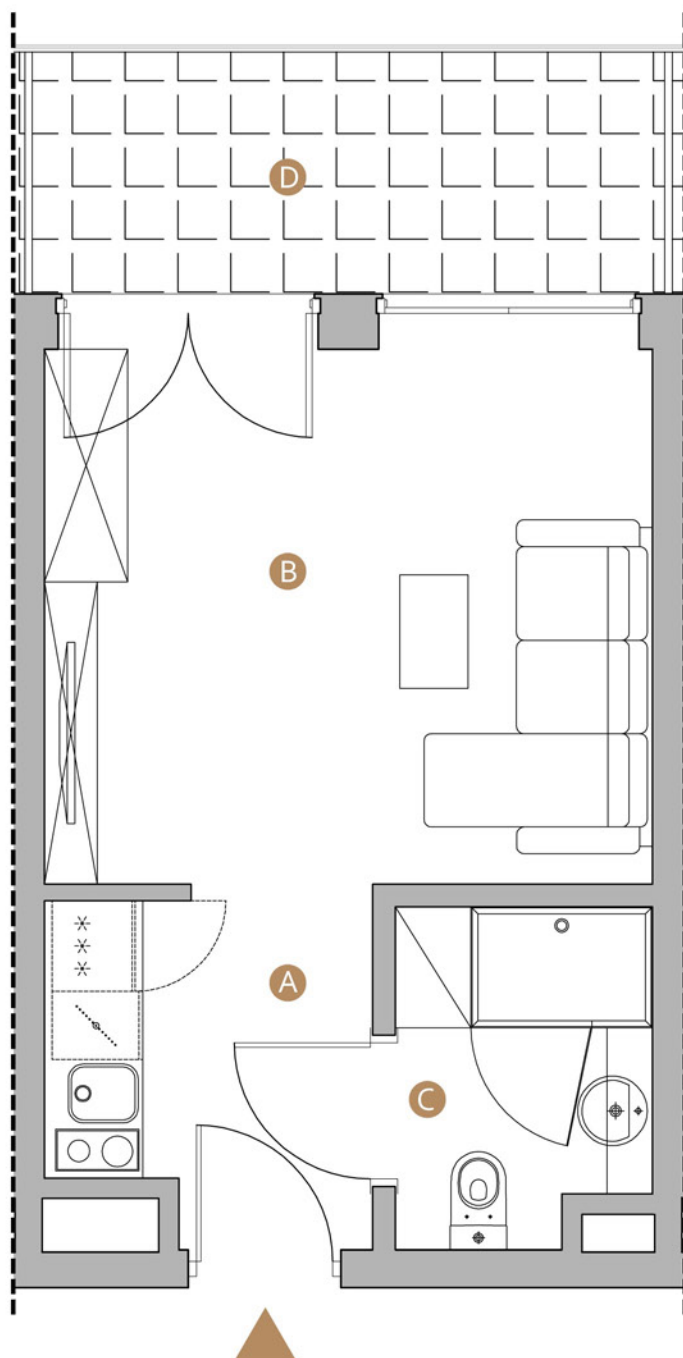

MIELNO, ul. Wojska Polskiego 8

nr: **A24**

Powierzchnia: **23.40 m<sup>2</sup>**

Piętro: **II**

<b>A</b>	hol	4.72m <sup>2</sup>
<b>B</b>	pokój	15.04m <sup>2</sup>
<b>C</b>	łazienka	3.64m <sup>2</sup>
<b>D</b>	balkon	6.69m <sup>2</sup>

Niniejsze dane są poglądowe i mogą odbiegać od ostatecznego projektu realizacyjnego.