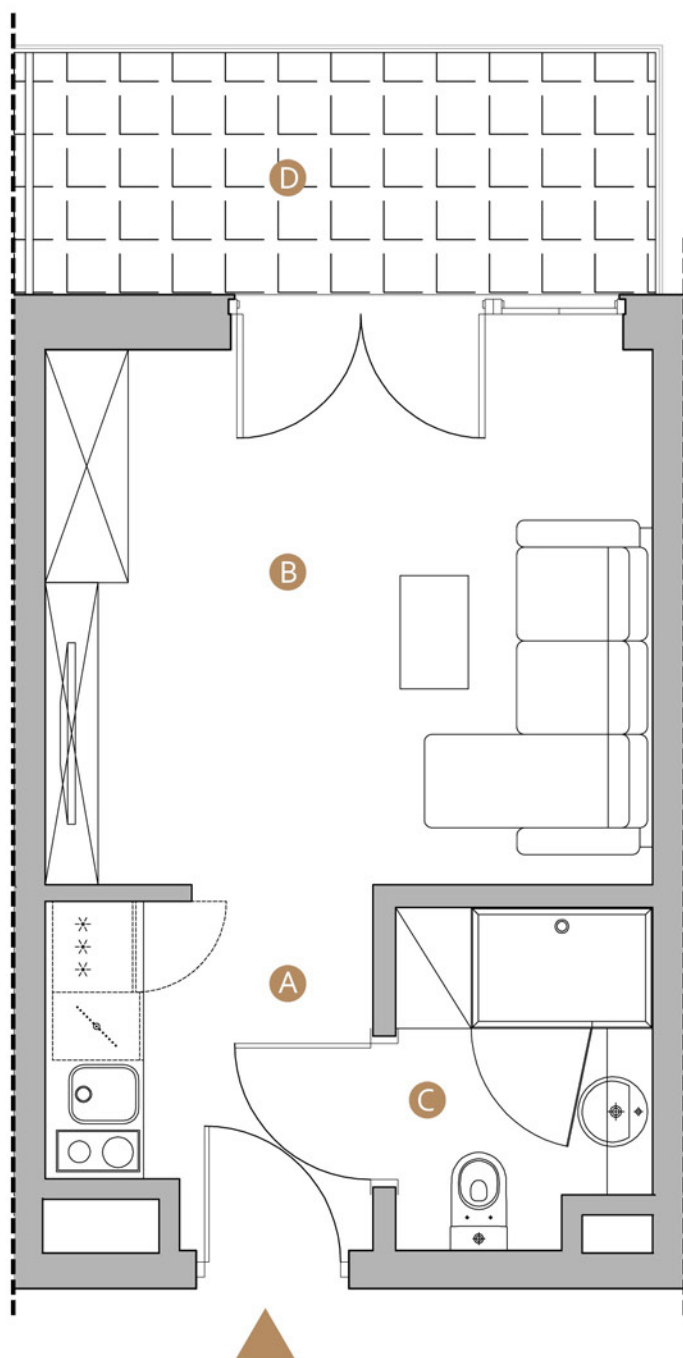

MIELNO, ul. Wojska Polskiego 8

nr: **A25**

Powierzchnia: **23.20 m<sup>2</sup>**

Piętro: **II**

<b>A</b>	hol	4.72m <sup>2</sup>
<b>B</b>	pokój	14.84m <sup>2</sup>
<b>C</b>	łazienka	3.64m <sup>2</sup>
<b>D</b>	balkon	6.59m <sup>2</sup>

Niniejsze dane są poglądowe i mogą odbiegać od ostatecznego projektu realizacyjnego.

0m 1 2 3 5m