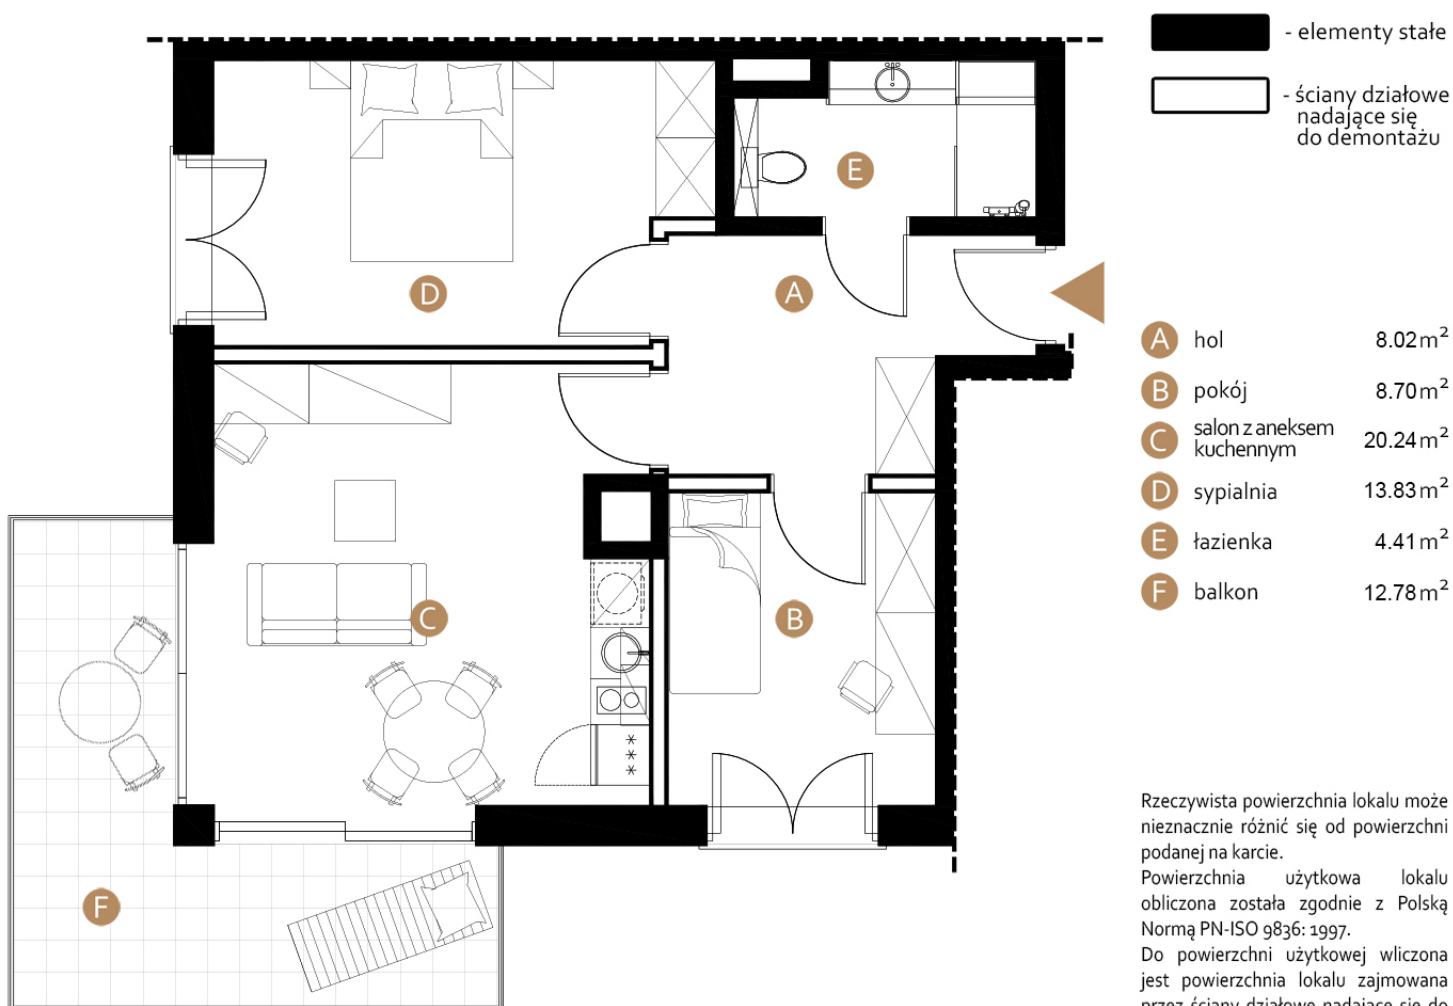

MIELNO, ul. Wojska Polskiego 8

nr: **A31**

Powierzchnia: **55.20 m²**

Piętro: **III**

Rzeczywista powierzchnia lokalu może nieznacznie różnić się od powierzchni podanej na karcie.

Powierzchnia użytkowa lokalu obliczona została zgodnie z Polską Normą PN-ISO 9836:1997.

Do powierzchni użytkowej wliczona jest powierzchnia lokalu zajmowana przez ściany działowe nadające się do demontażu.

Demontaż ścian możliwy jest wyłącznie w oparciu o projekt wykonany przez osobę do tego uprawnioną.

Niniejsze dane są poglądowe i mogą odbiegać od ostatecznego projektu realizacyjnego.

0m 1 2 3 5m