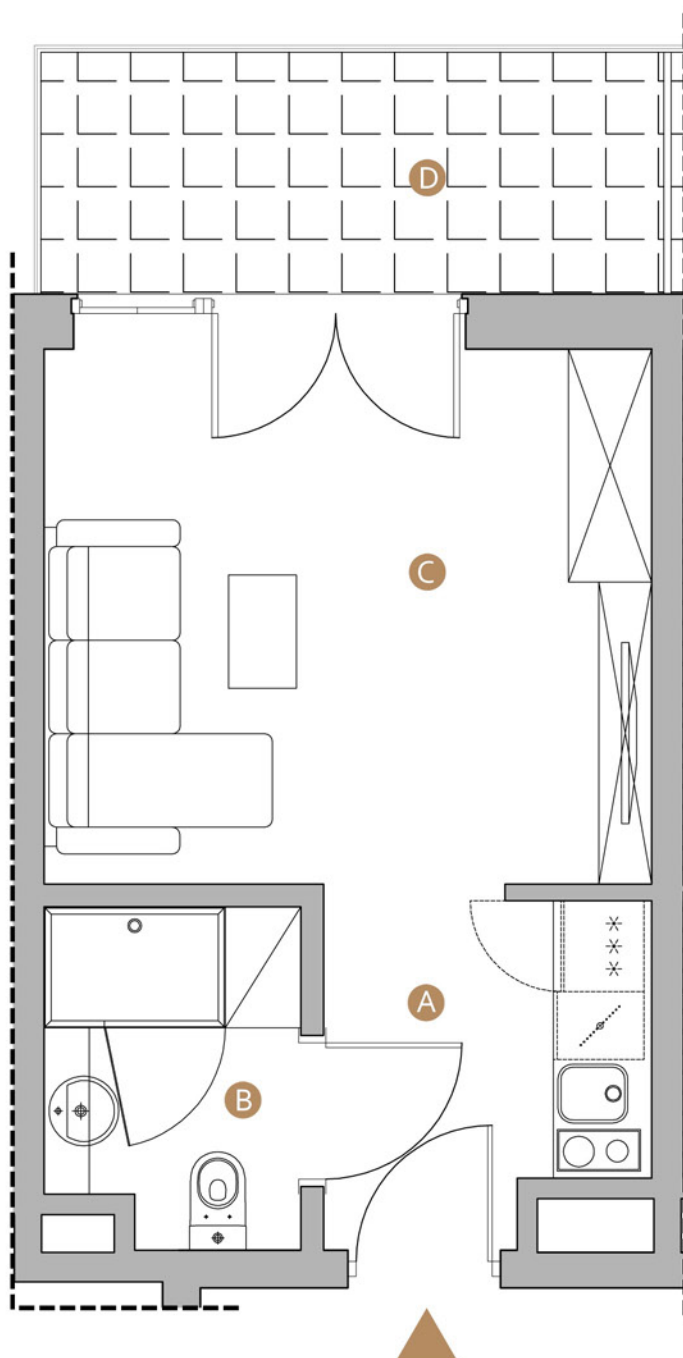

MIELNO, ul. Wojska Polskiego 8

nr: **A33**

Powierzchnia: **23.20 m²**

Piętro: **III**

A	hol	4.72m ²
B	łazienka	3.64m ²
C	pokój	14.84m ²
D	balkon	6.59m ²

Niniejsze dane są poglądowe i mogą odbiegać od ostatecznego projektu realizacyjnego.

0m 1 2 3 5m