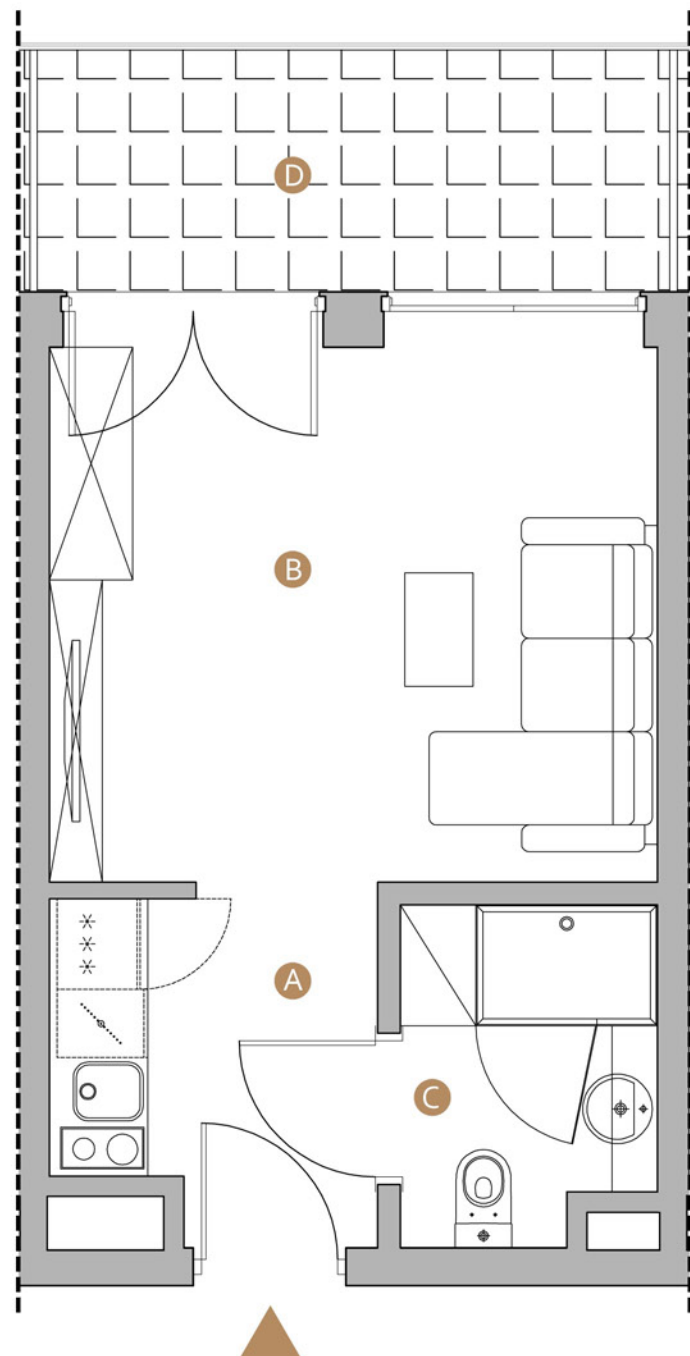

MIELNO, ul. Wojska Polskiego 8

nr: **A34**

Powierzchnia: **23.40 m²**

Piętro: **III**

A	hol	4.72m ²
B	pokój	15.04m ²
C	łazienka	3.64m ²
D	balkon	6.69m ²

Niniejsze dane są poglądowe i mogą odbiegać od ostatecznego projektu realizacyjnego.