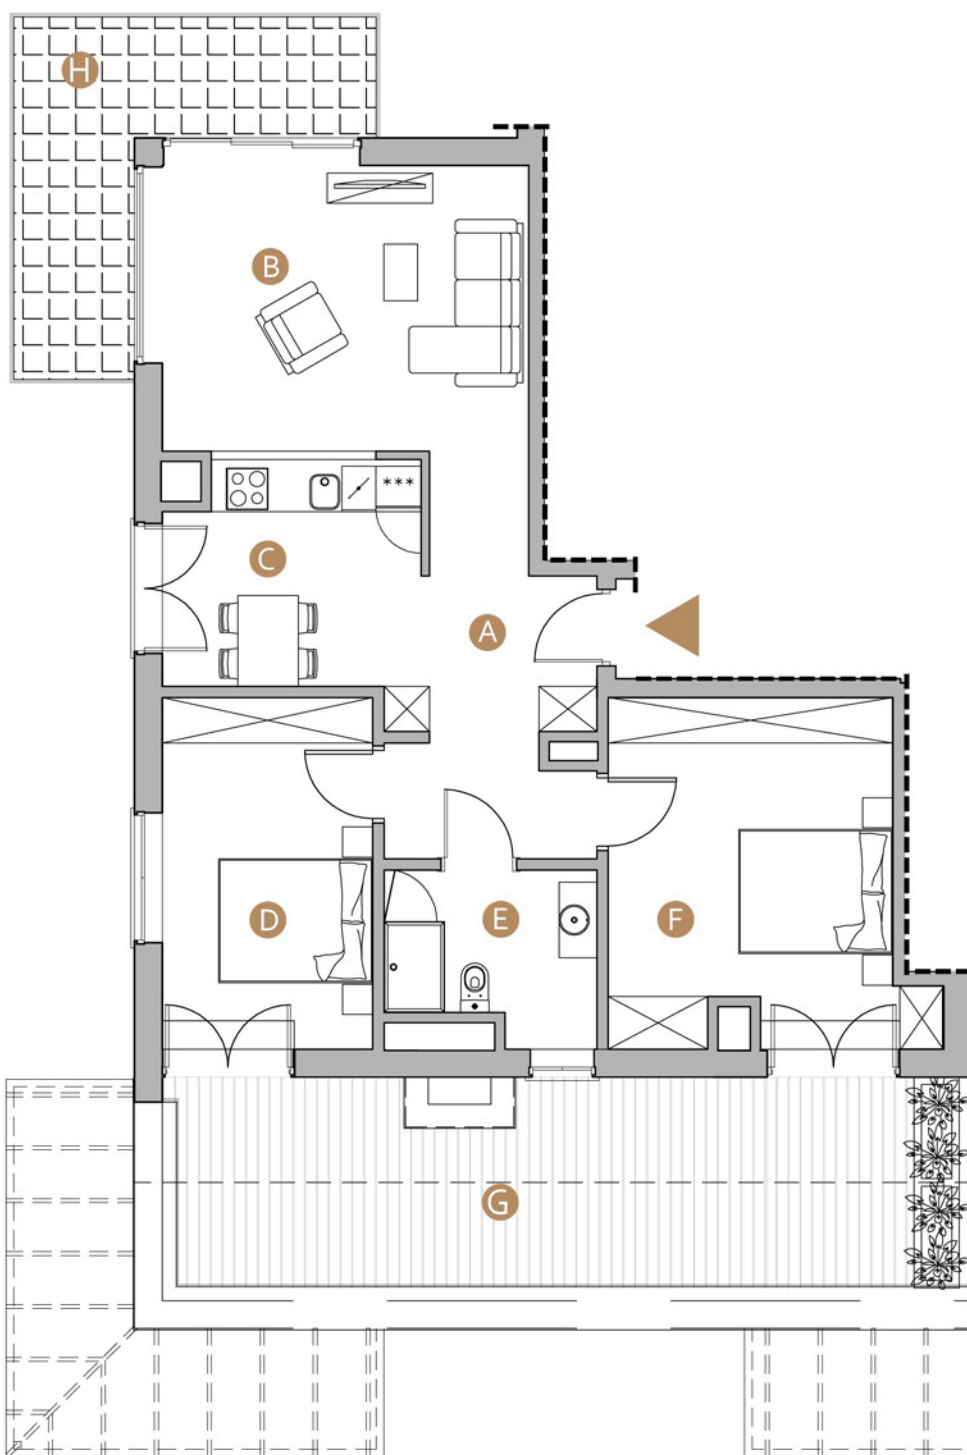

MIELNO, ul. Wojska Polskiego 8

nr: **A40**

Powierzchnia: **77.57 m²**

Piętro: **IV**

A	hol	10.98m ²
B	salon	19.55m ²
C	kuchnia	10.59m ²
D	sypialnia	12.96m ²
E	łazienka	5.89m ²
F	sypialnia	17.60m ²
G	taras	28.27m ²
H	balkon	12.78m ²

Niniejsze dane są poglądowe
i mogą odbiegać od ostatecznego
projektu realizacyjnego.

0m 1 2 3 5m