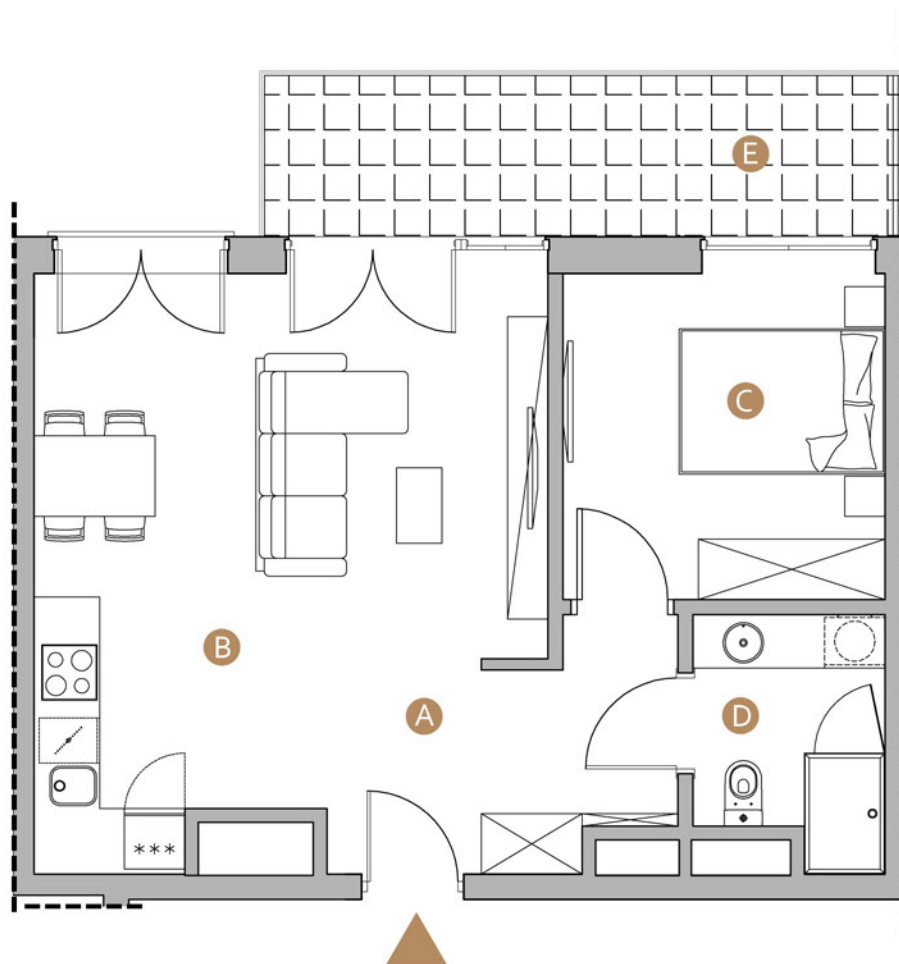

MIELNO, ul. Wojska Polskiego 8

nr: **A41**

Powierzchnia: **47.89 m<sup>2</sup>**

Piętro: **IV**

<b>A</b>	hol	7.22m <sup>2</sup>
<b>B</b>	salon z aneksem kuchennym	25.55m <sup>2</sup>
<b>C</b>	sypialnia	10.74m <sup>2</sup>
<b>D</b>	łazienka	4.38m <sup>2</sup>
<b>E</b>	balkon	9.98m <sup>2</sup>

Niniejsze dane są poglądowe i mogą odbiegać od ostatecznego projektu realizacyjnego.

0m 1 2 3 5m