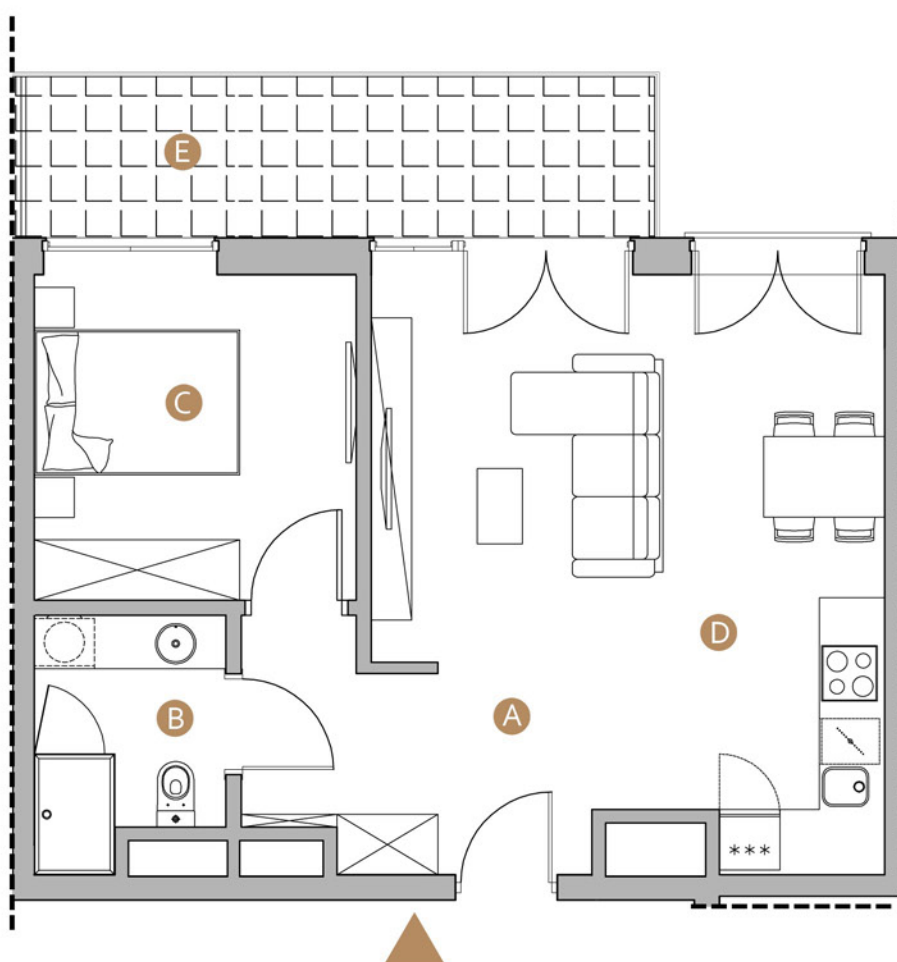

MIELNO, ul. Wojska Polskiego 8

nr: **A42**

Powierzchnia: **47.98 m²**

Piętro: **IV**

A	hol	7.16m ²
B	łazienka	4.38m ²
C	sypialnia	10.74m ²
D	salon z aneksem kuchennym	25.70m ²
E	balkon	9.98m ²

Niniejsze dane są poglądowe i mogą odbiegać od ostatecznego projektu realizacyjnego.

0m 1 2 3 5m