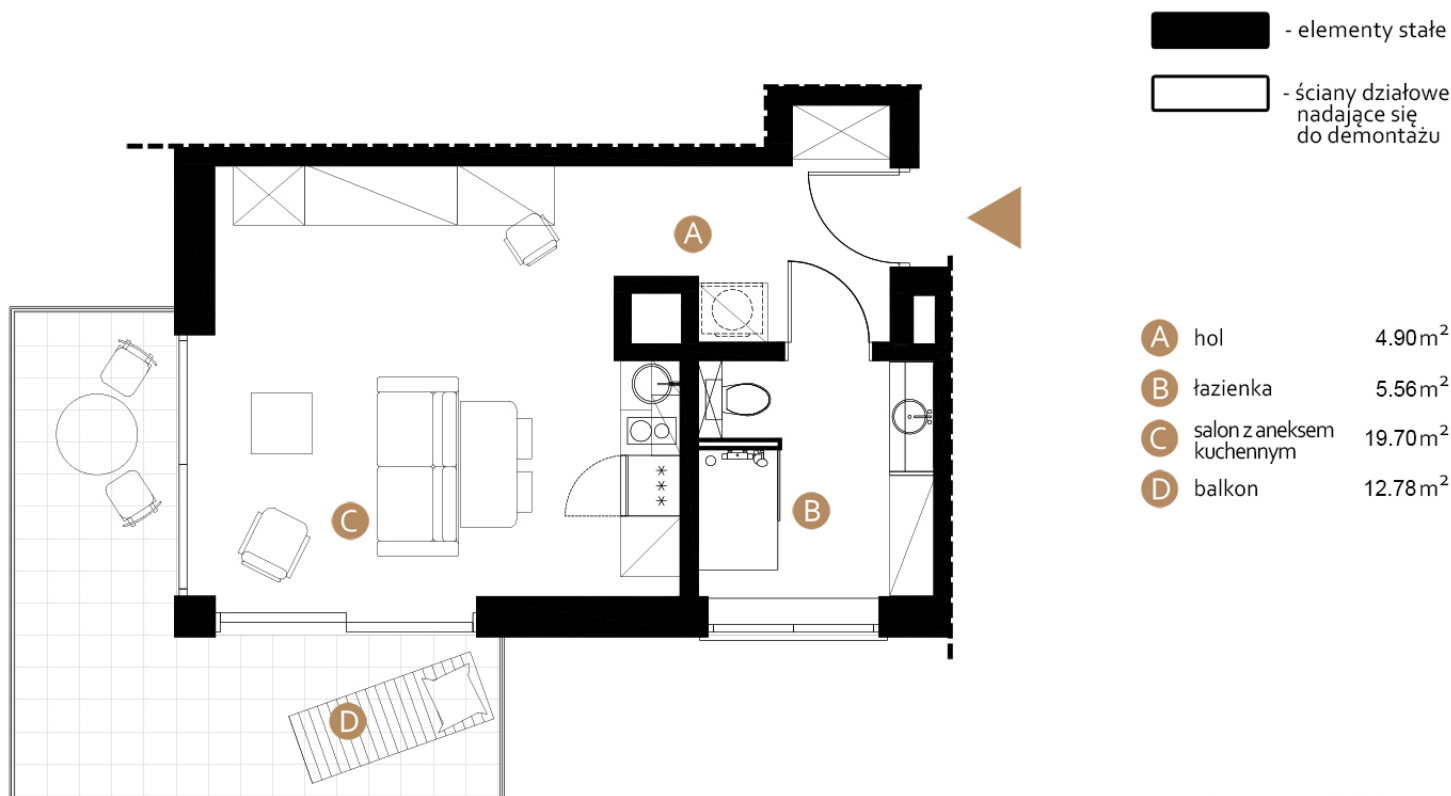

MIELNO, ul. Wojska Polskiego 8

nr: **B11**

Powierzchnia: **30.16 m²**

Piętro: **I**

Rzeczywista powierzchnia lokalu może nieznacznie różnić się od powierzchni podanej na karcie.

Powierzchnia użytkowa lokalu obliczona została zgodnie z Polską Normą PN-ISO 9836:1997.

Do powierzchni użytkowej wliczona jest powierzchnia lokalu zajmowana przez ściany działowe nadające się do demontażu.

Demontaż ścian możliwy jest wyłącznie w oparciu o projekt wykonany przez osobę do tego uprawnioną.