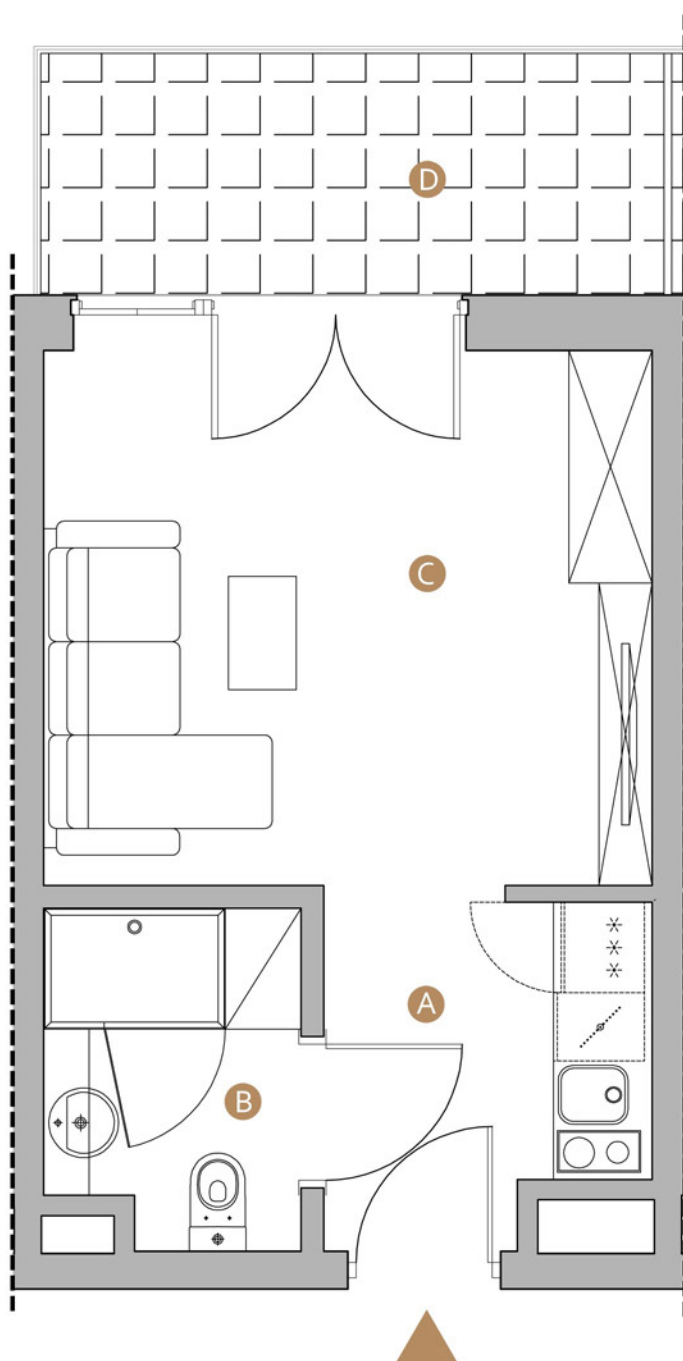

MIELNO, ul. Wojska Polskiego 8

nr: **B24**

Powierzchnia: **23.20 m²**

Piętro: **II**

A	hol	4.72m ²
B	łazienka	3.64m ²
C	pokój	14.84m ²
D	balkon	6.59m ²

Niniejsze dane są poglądowe i mogą odbiegać od ostatecznego projektu realizacyjnego.

0m 1 2 3 5m