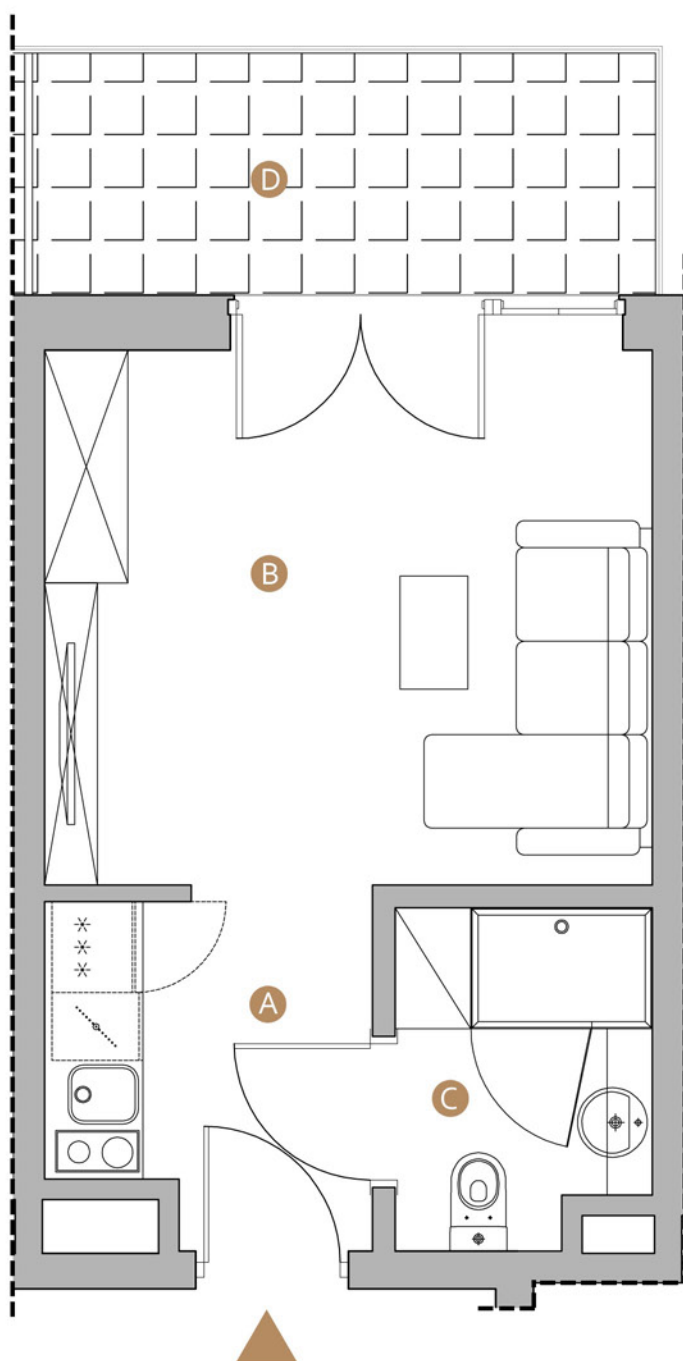

MIELNO, ul. Wojska Polskiego 8

nr: **B26**

Powierzchnia: **23.20 m<sup>2</sup>**

Piętro: **II**

<b>A</b>	hol	4.72m <sup>2</sup>
<b>B</b>	pokój	14.84m <sup>2</sup>
<b>C</b>	łazienka	3.64m <sup>2</sup>
<b>D</b>	balkon	6.59m <sup>2</sup>

Niniejsze dane są poglądowe i mogą odbiegać od ostatecznego projektu realizacyjnego.