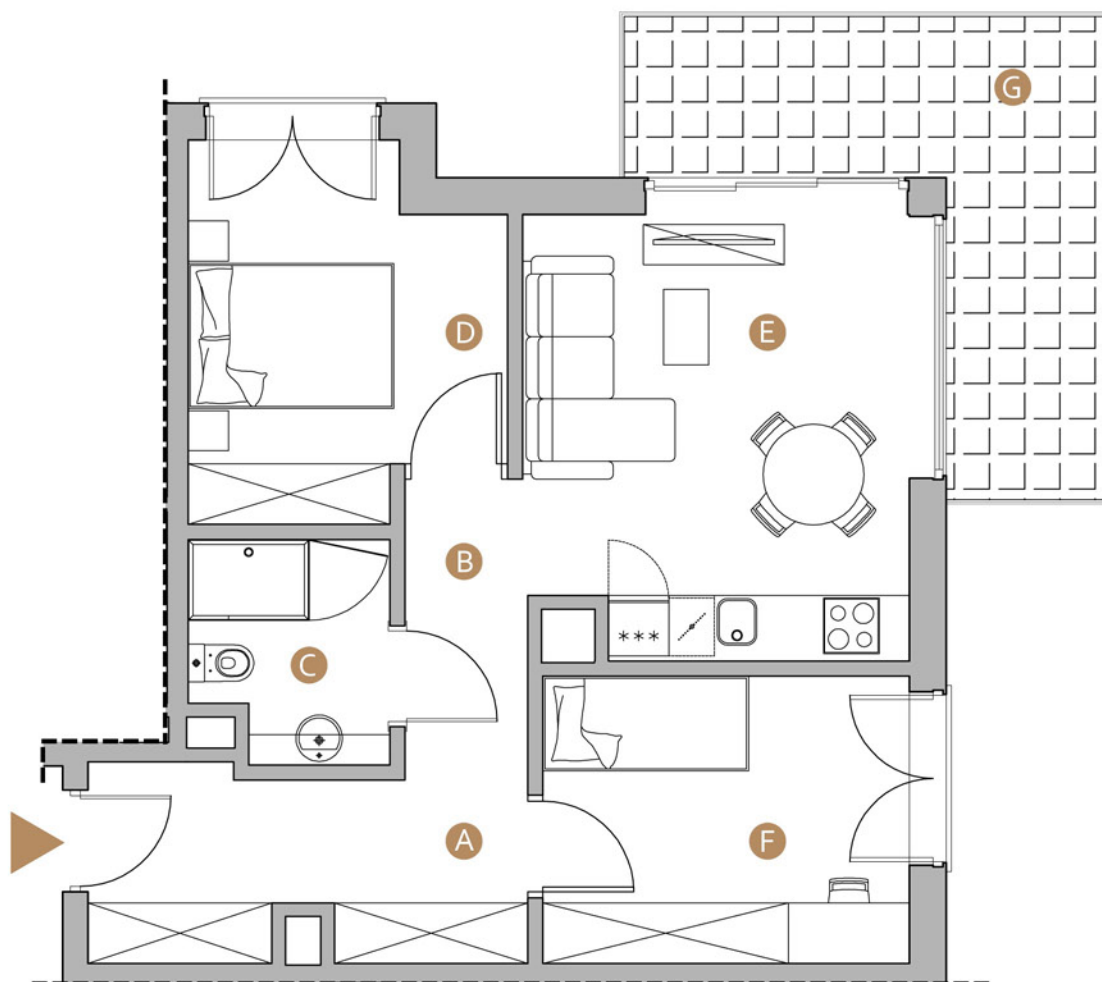

MIELNO, ul. Wojska Polskiego 8

nr: **B27**

Powierzchnia: **54.13 m²**

Piętro: **II**

A	hol	5.61m ²
B	komunikacja	5.86m ²
C	łazienka	4.10m ²
D	sypialnia	10.60m ²
E	salon z aneksem kuchennym	17.60m ²
F	pokój	10.36m ²
G	balkon	12.78m ²

Niniejsze dane są poglądowe i mogą odbiegać od ostatecznego projektu realizacyjnego.

0m 1 2 3 5m