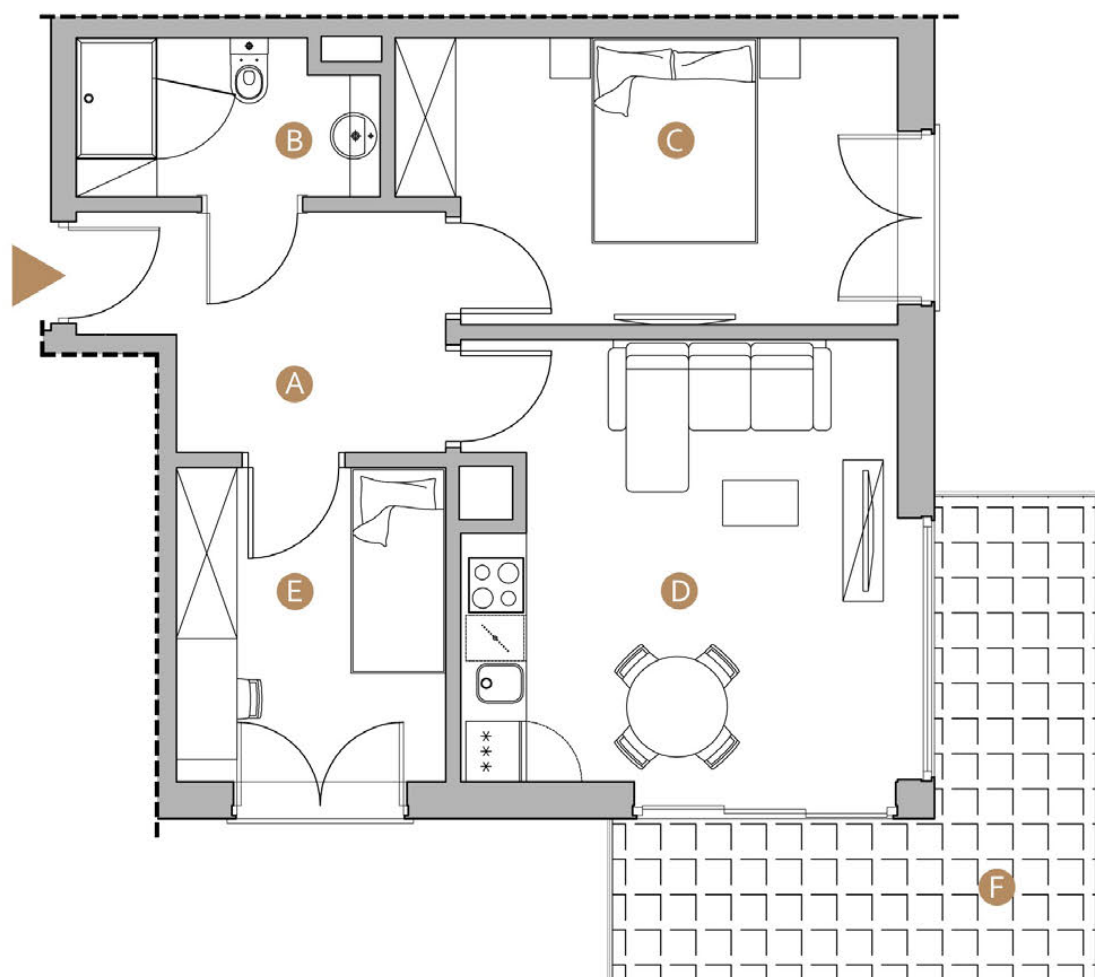

MIELNO, ul. Wojska Polskiego 8

nr: **B28**

Powierzchnia: **53,47 m²**

Piętro: **II**

A	hol	7.60m ²
B	łazienka	4.48m ²
C	sypialnia	13.36m ²
D	salon z aneksem kuchennym	19.71m ²
E	pokój	8.32m ²
F	balkon	12.78m ²