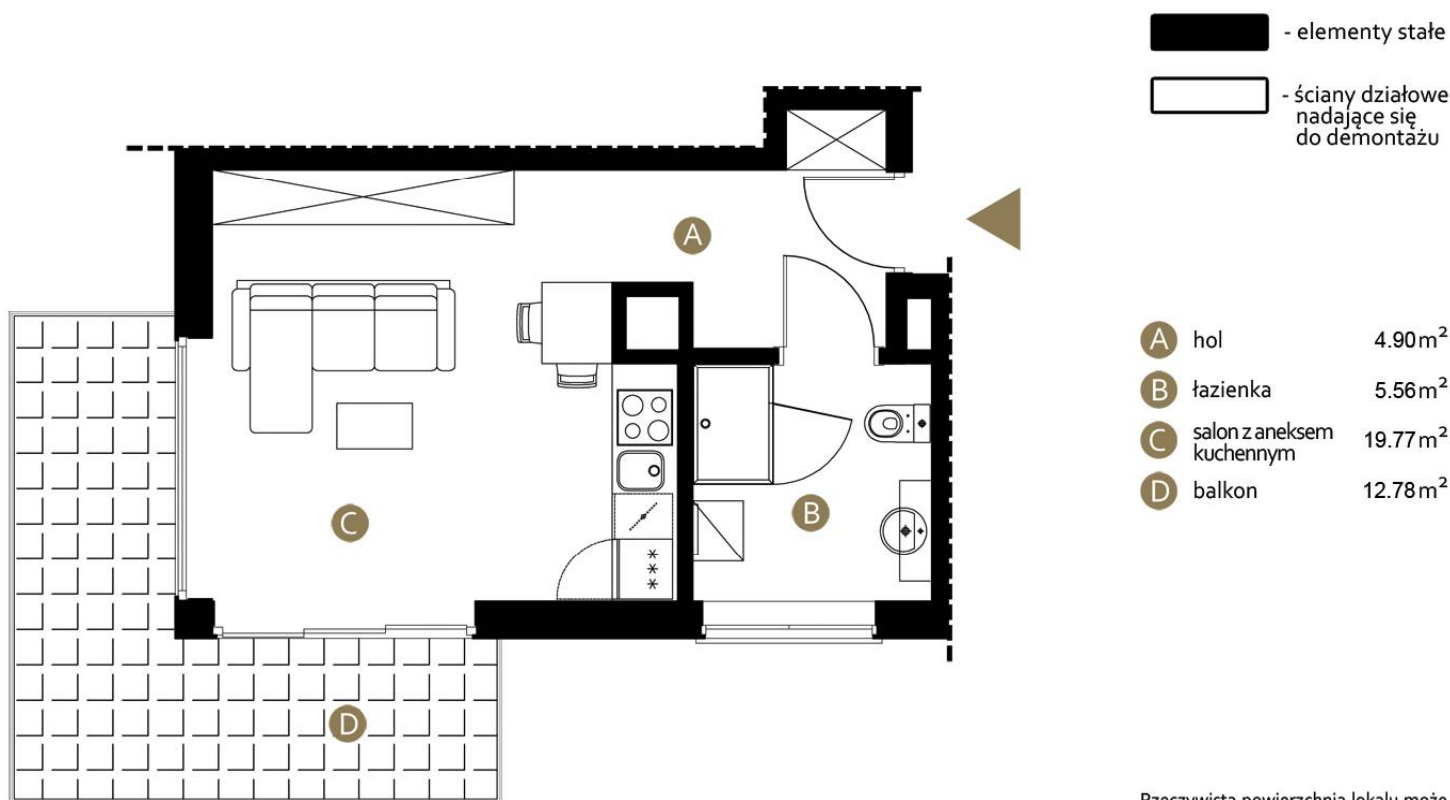

MIELNO, ul. Wojska Polskiego 8

nr: **B31**

Powierzchnia: **30.23 m<sup>2</sup>**

Piętro: **III**

Rzeczywista powierzchnia lokalu może nieznacznie różnić się od powierzchni podanej na karcie.  
 Powierzchnia użytkowa lokalu obliczona została zgodnie z Polską Normą PN-ISO 9836:1997.  
 Do powierzchni użytkowej wliczona jest powierzchnia lokalu zajmowana przez ściany działowe nadające się do demontażu.  
 Demontaż ścian możliwy jest wyłącznie w oparciu o projekt wykonany przez osobę do tego uprawnioną.  
 Niniejsze dane są poglądowe i mogą odbiegać od ostatecznego projektu realizacyjnego.