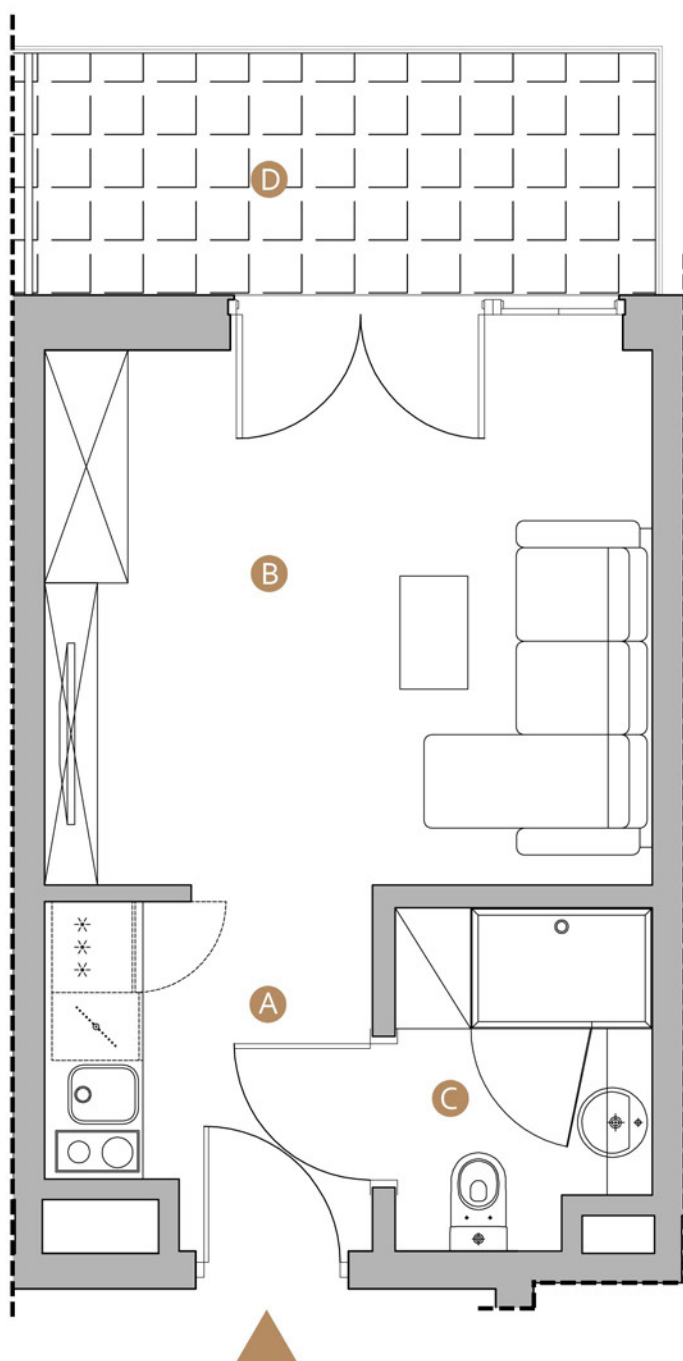

MIELNO, ul. Wojska Polskiego 8

nr: **B36**

Powierzchnia: **23.20 m<sup>2</sup>**

Piętro: **III**

<b>A</b>	hol	4.72m <sup>2</sup>
<b>B</b>	pokój	14.84m <sup>2</sup>
<b>C</b>	łazienka	3.64m <sup>2</sup>
<b>D</b>	balkon	6.59m <sup>2</sup>

Niniejsze dane są poglądowe i mogą odbiegać od ostatecznego projektu realizacyjnego.