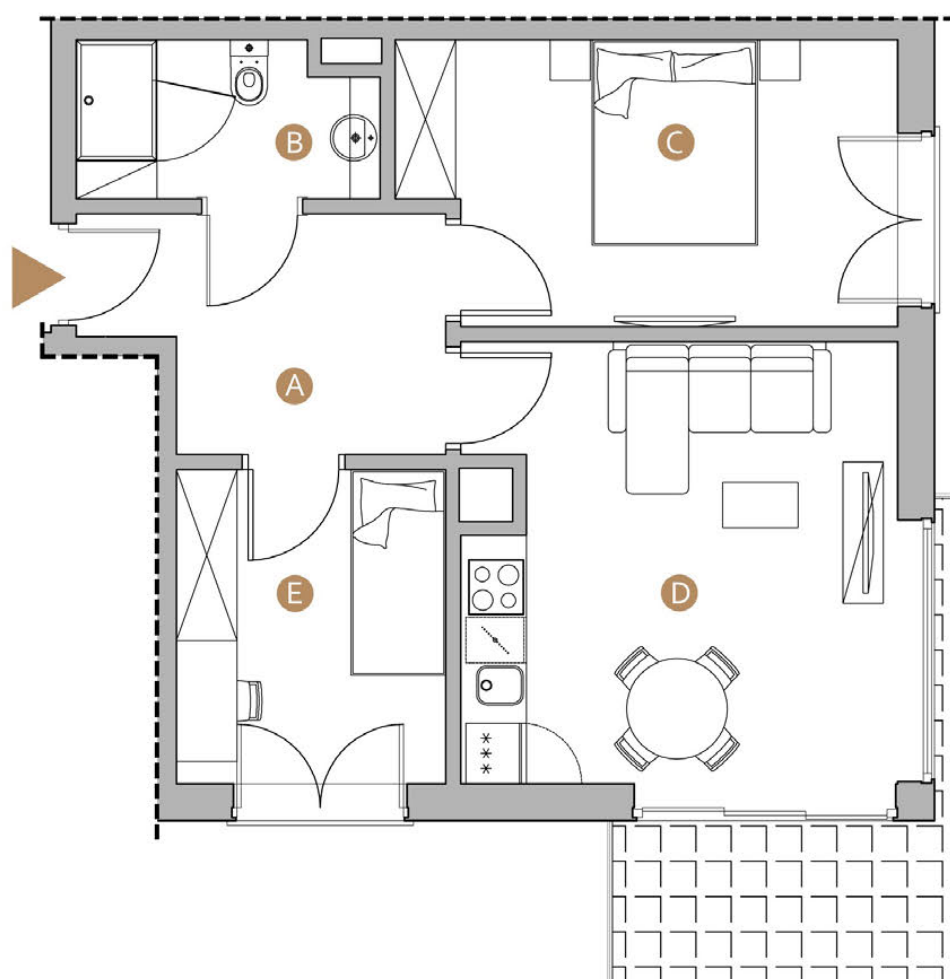

MIELNO, ul. Wojska Polskiego 8

nr: **B38**

Powierzchnia: **53,47 m²**

Piętro: **III**

| | | |
|----------|---------------------------|---------------------|
| A | hol | 7.60m ² |
| B | łazienka | 4.48m ² |
| C | sypialnia | 13.36m ² |
| D | salon z aneksem kuchennym | 19.71m ² |
| E | pokój | 8.32m ² |
| F | balkon | 12.78m ² |