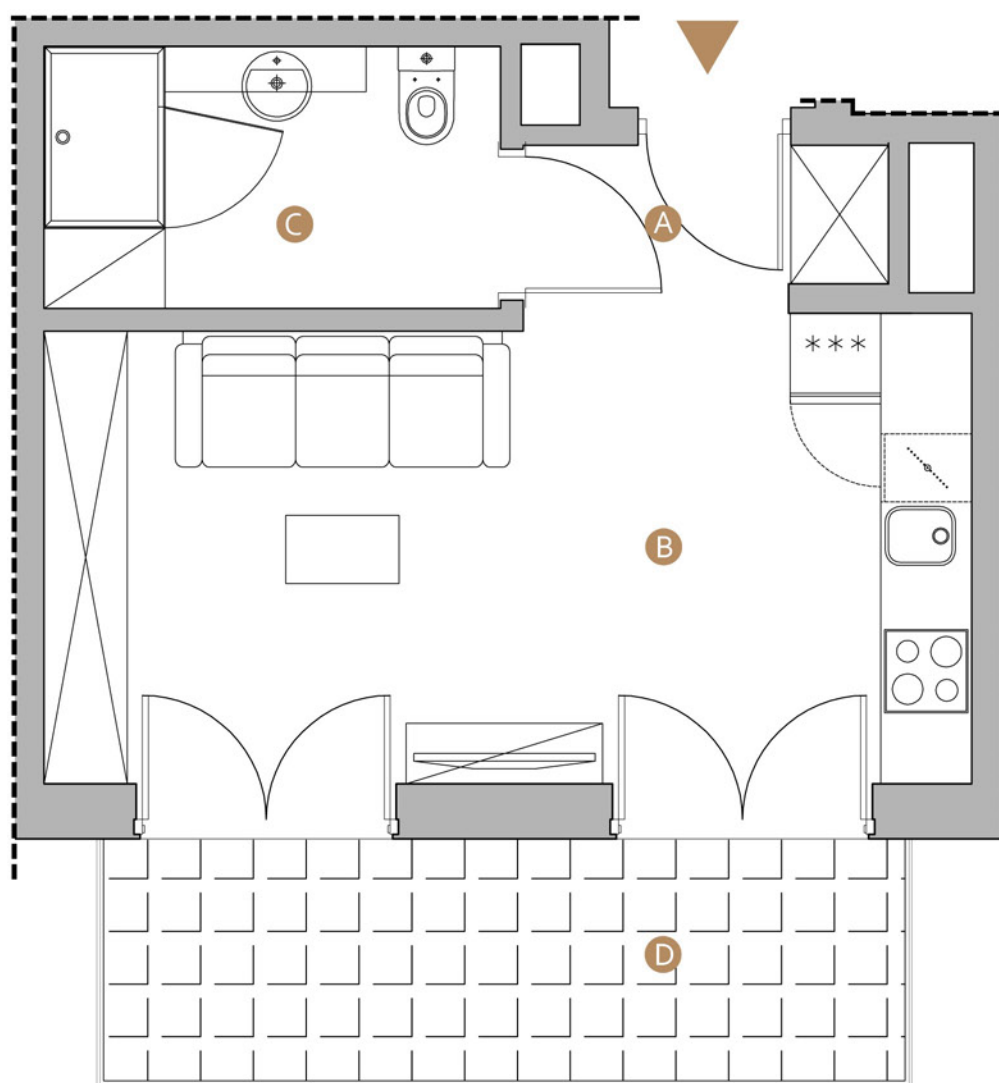

MIELNO, ul. Wojska Polskiego 8

nr: **B39**

Powierzchnia: **27.33 m²**

Piętro: **III**

A	hol	2.76m ²
B	salon z aneksem kuchennym	19.33m ²
C	łazienka	5.24m ²
D	balkon	8.48m ²

Niniejsze dane są poglądowe i mogą odbiegać od ostatecznego projektu realizacyjnego.

0m 1 2 3 5m