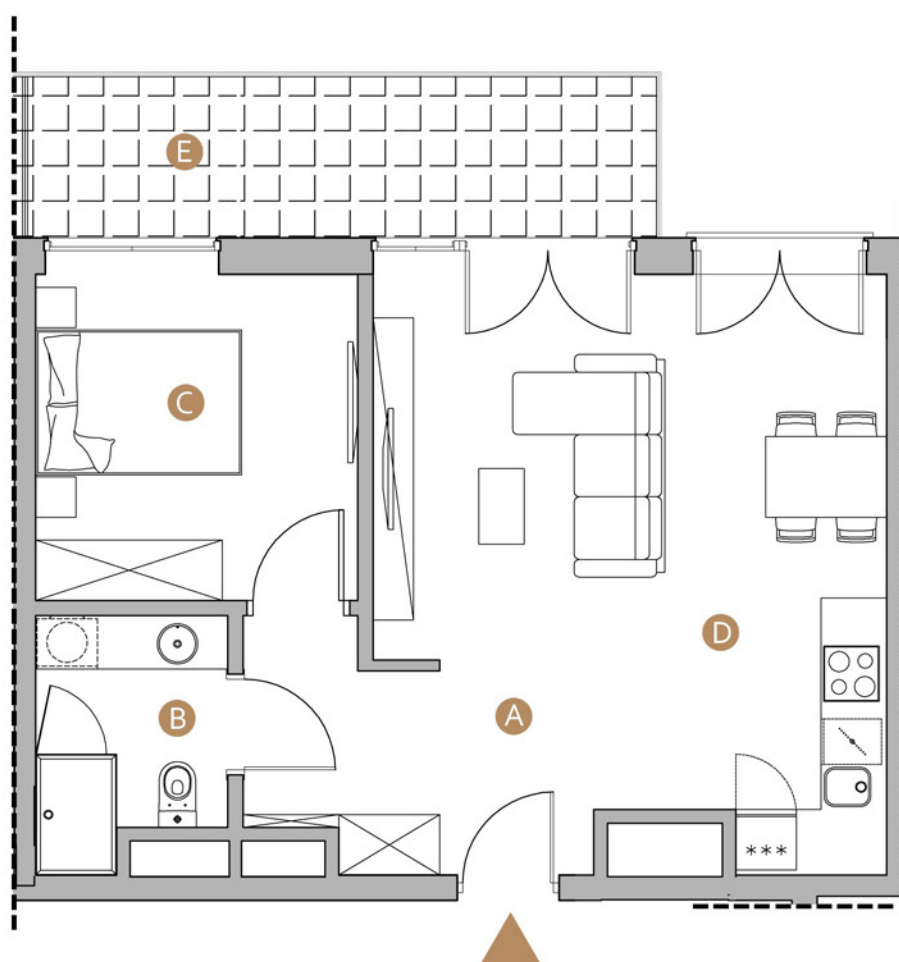

MIELNO, ul. Wojska Polskiego 8

nr: **B42**

Powierzchnia: **47.89 m²**

Piętro: **IV**

A	hol	7.22 m ²
B	łazienka	4.38 m ²
C	sypialnia	10.74 m ²
D	salon z aneksem kuchennym	25.55 m ²
E	balkon	9.98 m ²

Niniejsze dane są poglądowe i mogą odbiegać od ostatecznego projektu realizacyjnego.

0m 1 2 3 5m