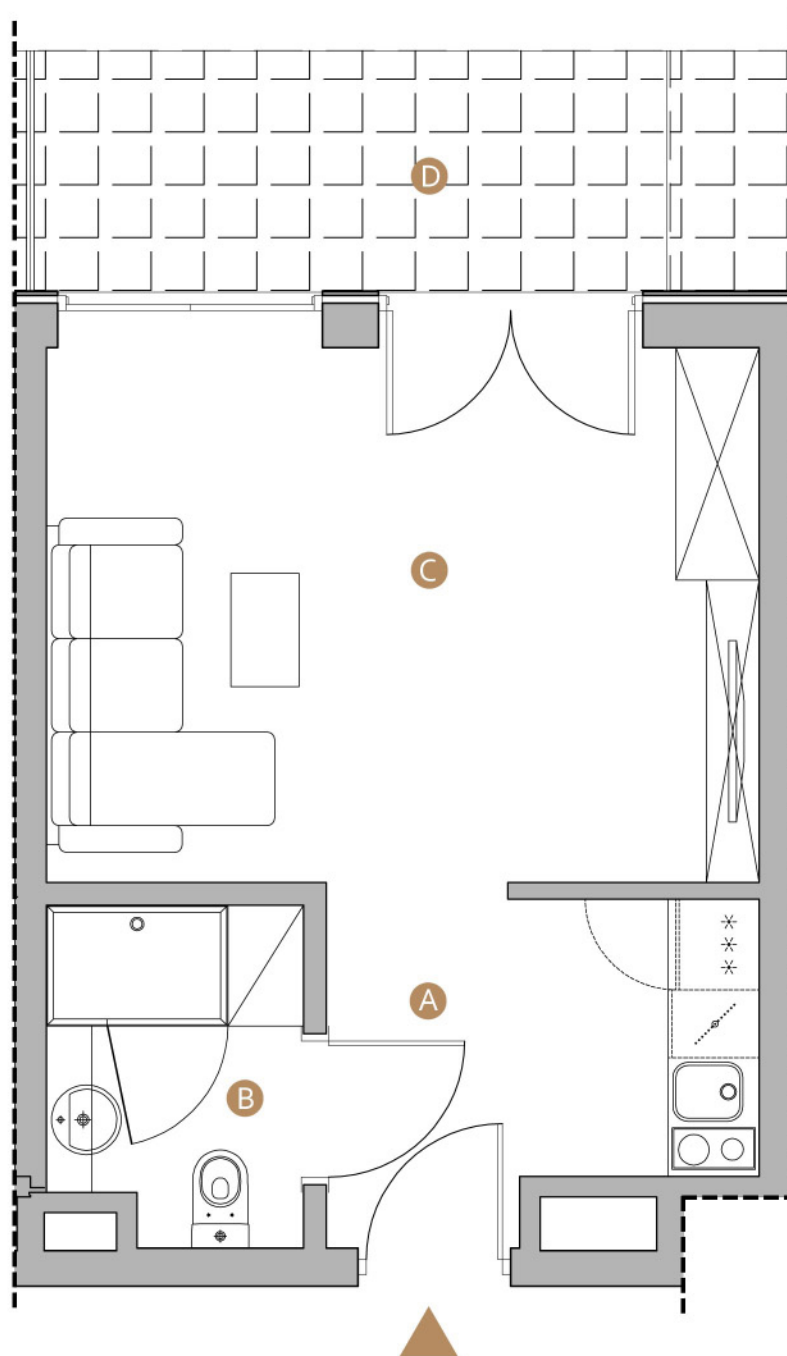

MIELNO, ul. Wojska Polskiego 8

nr: **B6**

Powierzchnia: **27.12 m<sup>2</sup>**

Piętro: **parter**

<b>A</b>	hol	5.99m <sup>2</sup>
<b>B</b>	łazienka	3.64m <sup>2</sup>
<b>C</b>	pokój	17.49m <sup>2</sup>
<b>D</b>	taras	6.69m <sup>2</sup>

Niniejsze dane są poglądowe i mogą odbiegać od ostatecznego projektu realizacyjnego.

0m 1 2 3 5m